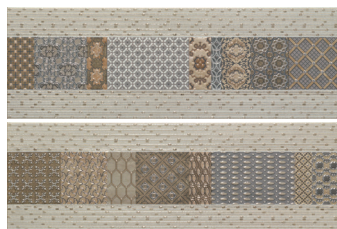

◀ 2202 perla, gris & antracita 22,5x67,5

2202  
22,5x67,5

Revestimiento  
Pasta roja

2202 crema, marrón & tabaco 22,5x67,5

# 2202

22,5x67,5

Revestimiento  
Pasta roja

2202 Crema · 22,5x67,5 B044

2202 Marrón · 22,5x67,5 B044

2202 Tabaco · 22,5x67,5 B044

2202 Perla · 22,5x67,5 B044

2202 Gris · 22,5x67,5 B044

2202 Antracita · 22,5x67,5 B044

Composición 2202 Perla-Crema P184  
22,5x67,5 Ritmo II

Composición 2202 Marrón P201  
22,5x67,5 Mistery III

Composición 2202 Gris P201  
22,5x67,5 Mistery III

Decor 2202 Marrón P173  
22,5x67,5 Lineal Mistery