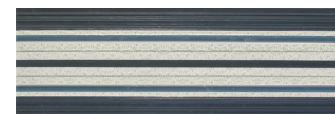

# 2202

22,5x67,5

Revestimiento  
Pasta roja

2202 Crema · 22,5x67,5 B044

2202 Marrón · 22,5x67,5 B044

2202 Tabaco · 22,5x67,5 B044

2202 Perla · 22,5x67,5 B044

2202 Gris · 22,5x67,5 B044

2202 Antracita · 22,5x67,5 B044

Composición 2202 Perla-Crema P184  
22,5x67,5 Ritmo II

Composición 2202 Marrón P201  
22,5x67,5 Mistery III

Composición 2202 Gris P201  
22,5x67,5 Mistery III

Decor 2202 Marrón P173  
22,5x67,5 Lineal Mistery